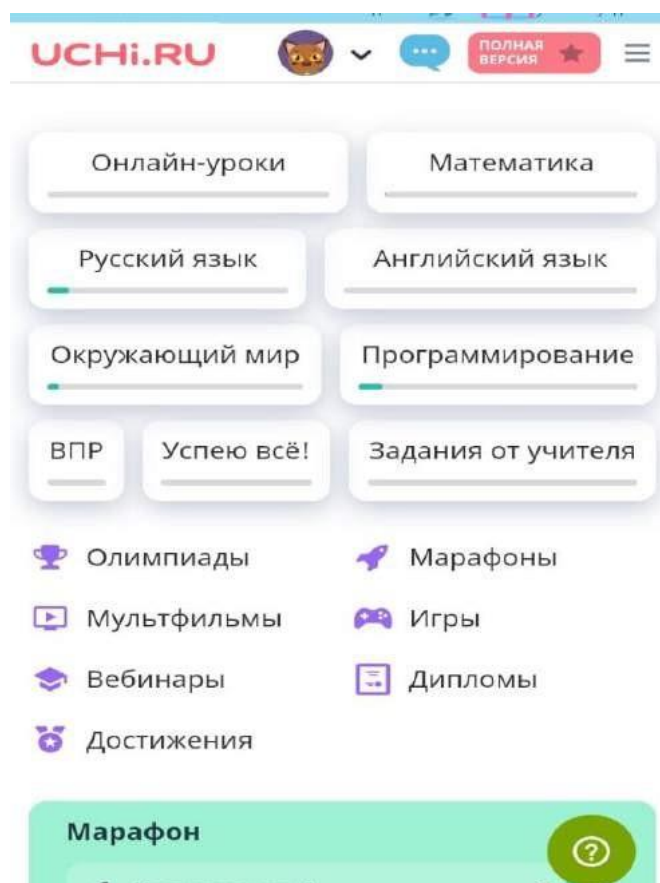

Шаг 3. Начинайте заниматься