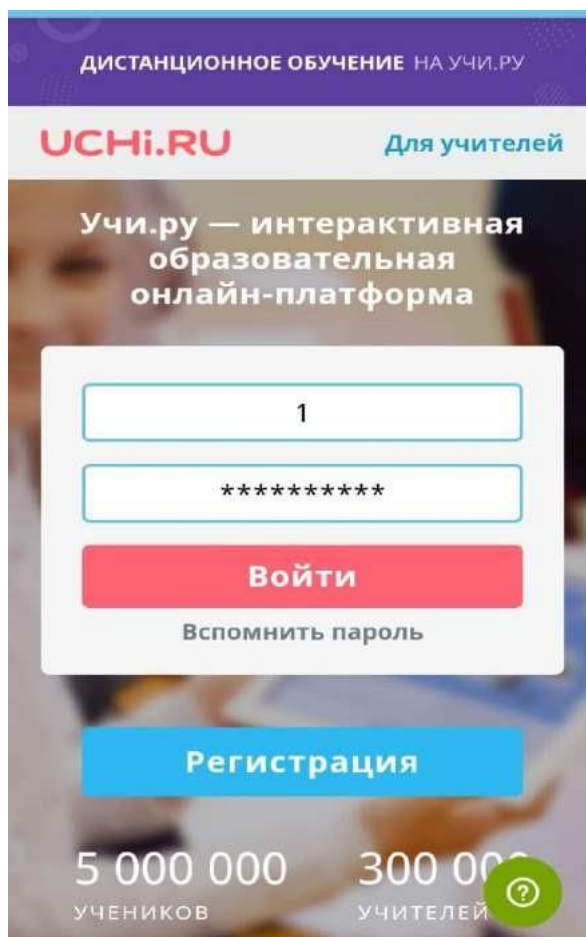

Шаг 2. Введи свой логин и пароль, нажми войти